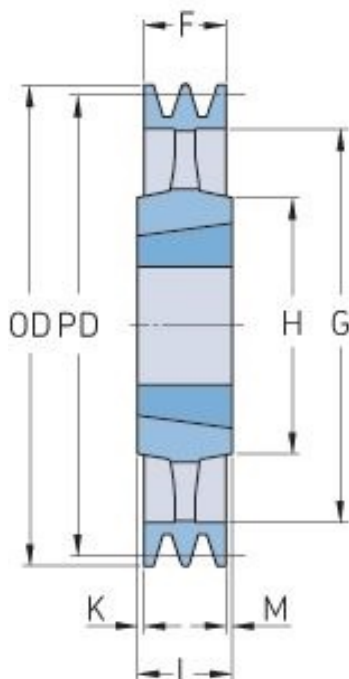

PHP 1SPA180TB

Roztečný průměr (mm)	180
Vnější průměr (mm)	185.5
Typ řemenice	4
Číslo pouzdra	1610
Min. vnitřní průměr (mm)	14
Max. vnitřní průměr (mm)	42
F (mm)	20
G (mm)	145
K (mm)	-
L (mm)	25
M (mm)	5
H (mm)	92
Hmotnost (kg)	2.3